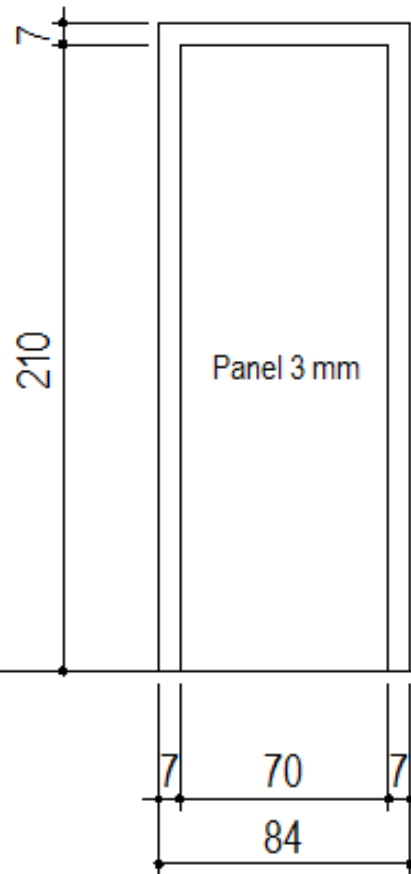

KETERANGAN :

- ◆ DOWN LIGHT
- ✕ SAKLAR 3
- ✕ SAKLAR 2
- ✕ SAKLAR 1
- Y STOP KONTAK
- T TELEFON
- A ANTENA TV
- ▭ METERAN

**DENAH LT. 1**  
TANPA SKALA

**DENAH LT. 2**  
TANPA SKALA

 **PINTU KAMAR**  
sesunan hiz arsitek