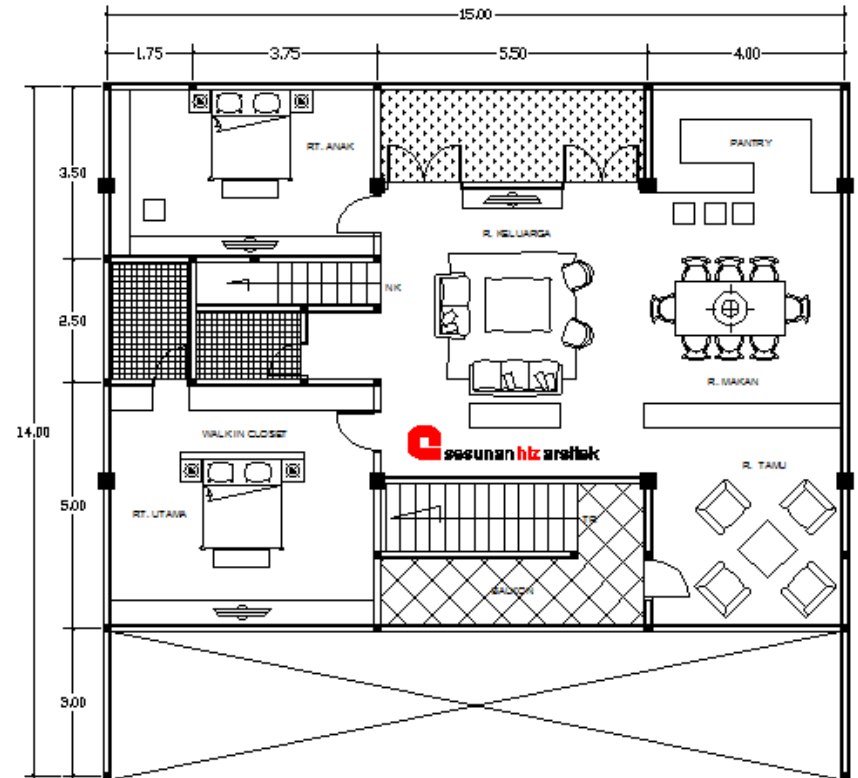

# hiz

  
A R S I T E K

DENAH LT. 1  
TANPA SKALA

DENAH LT. 2  
TANPA SKALA

DENAH LT. 1

TANPA SKALA

DENAH LT. 2

TANPA SKALA

KETERANGAN :

- ◆ DOWN LIGHT
- ✕ SAKLAR 3
- ✕ SAKLAR 2
- ✕ SAKLAR 1
- Y STOP KONTAK
- T TELEFON
- A ANTENA TV
- ▭ METERAN

**DENAH LT. 1**  
TANPA SKALA

**DENAH LT. 2**  
TANPA SKALA

 **PINTU KAMAR**  
sesunan hiz arsitek