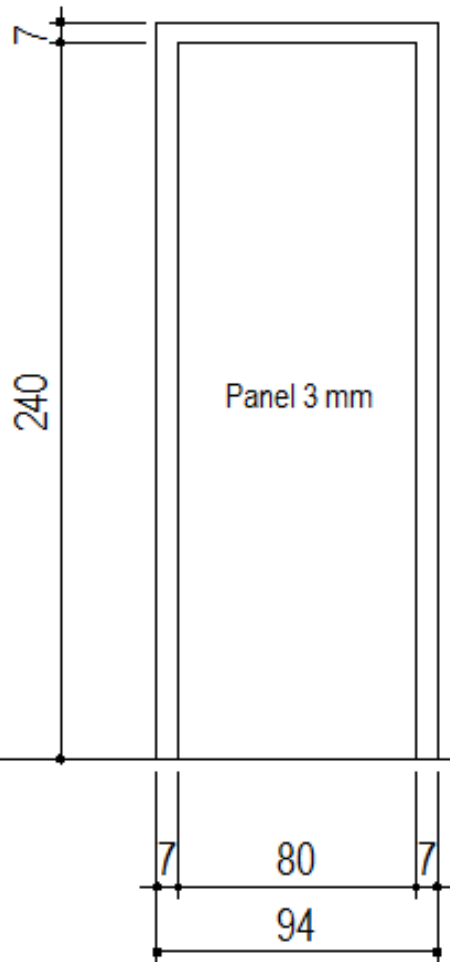

KETERANGAN :

- ◆ DOWN LIGHT
- ✕ SAKLAR 3
- ✕ SAKLAR 2
- ✕ SAKLAR 1
- Y STOP KONTAK
- T TELEFON
- A ANTENA TV
- ▭ METERAN

**DENAH LT. 1**  
TANPA SKALA

**DENAH LT. 2**  
TANPA SKALA

 **PINTU KAMAR**  
sesunan hiz arsitek