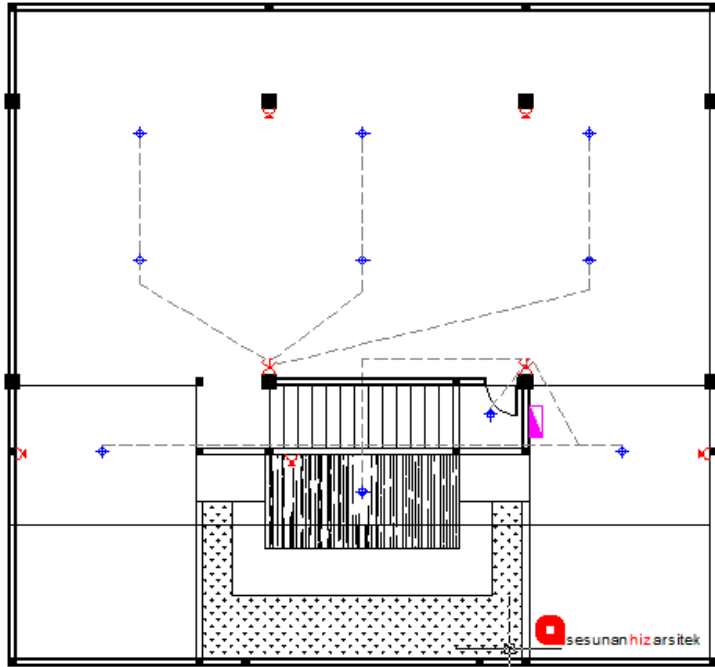

# hiz

  
A R S I T E K

DENAH LT. 1  
TANPA SKALA

DENAH LT. 2  
TANPA SKALA

DENAH LT. 1

TANPA SKALA

DENAH LT. 2

TANPA SKALA

KETERANGAN :

- ◆ DOWN LIGHT
- ✕ SAKLAR 3
- ✕ SAKLAR 2
- ✕ SAKLAR 1
- Y STOP KONTAK
- T TELEFON
- A ANTENA TV
- ▭ METERAN

**DENAH LT. 1**  
TANPA SKALA

**DENAH LT. 2**  
TANPA SKALA

 **PINTU KAMAR**  
sesunan hiz arsitek