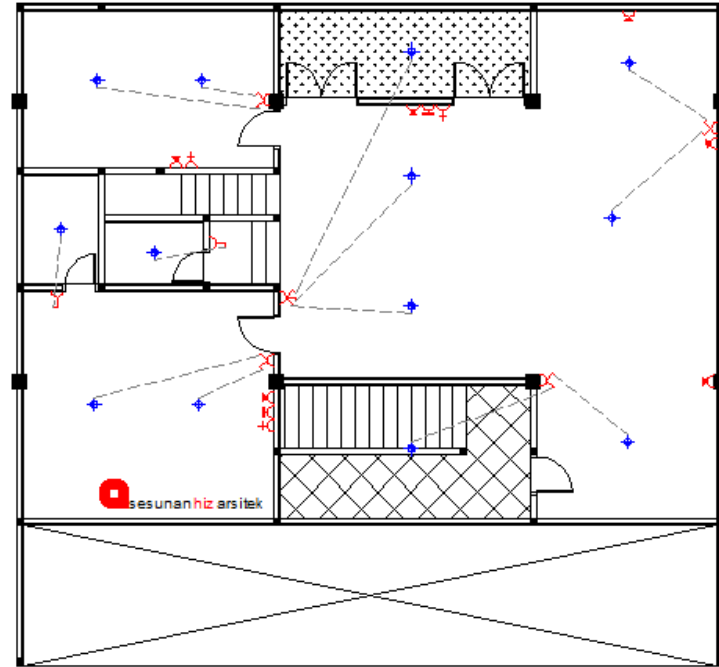

# hiz

  
A R S I T E K

DENAH LT. 1  
TANPA SKALA

DENAH LT. 2  
TANPA SKALA

DENAH LT. 1

TANPA SKALA

DENAH LT. 2

TANPA SKALA

KETERANGAN :

- ◆ DOWN LIGHT
- ✕ SAKLAR 3
- ✕ SAKLAR 2
- ✕ SAKLAR 1
- Y STOP KONTAK
- T TELEFON
- A ANTENA TV
- ▭ METERAN

**DENAH LT. 1**  
TANPA SKALA

**DENAH LT. 2**  
TANPA SKALA

 **PINTU KAMAR**  
sesunan hiz arsitek