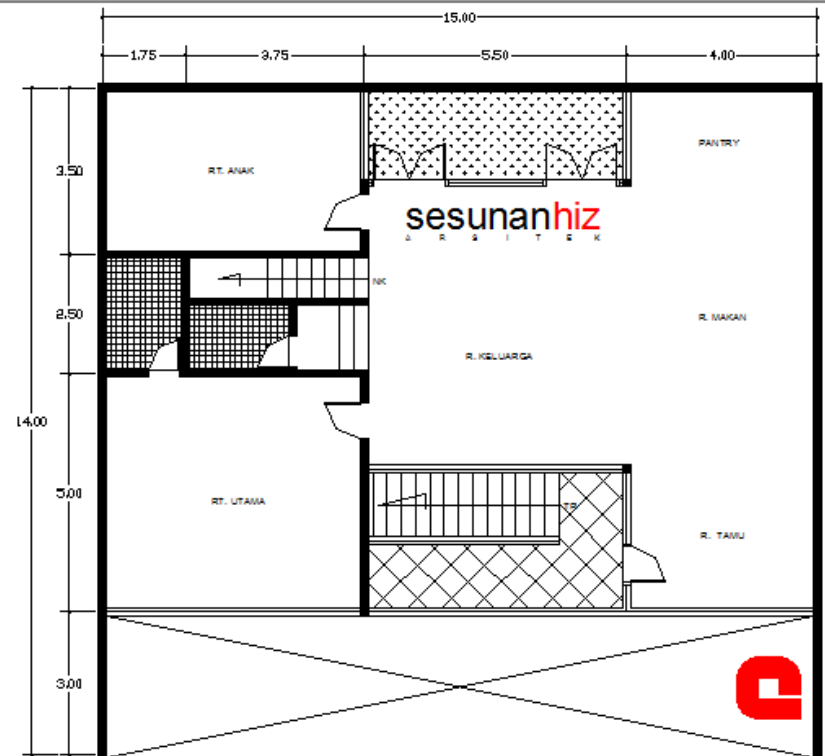

# hiz

  
A R S I T E K

DENAH LT. 1  
TANPA SKALA

DENAH LT. 2  
TANPA SKALA

DENAH LT. 1

TANPA SKALA

DENAH LT. 2

TANPA SKALA

KETERANGAN :

- ◆ DOWN LIGHT
- ✕ SAKLAR 3
- ✕ SAKLAR 2
- ✕ SAKLAR 1
- Y STOP KONTAK
- T TELEFON
- A ANTENA TV
- ▭ METERAN

**DENAH LT. 1**  
TANPA SKALA

**DENAH LT. 2**  
TANPA SKALA

 **PINTU KAMAR**  
sesunan hiz arsitek