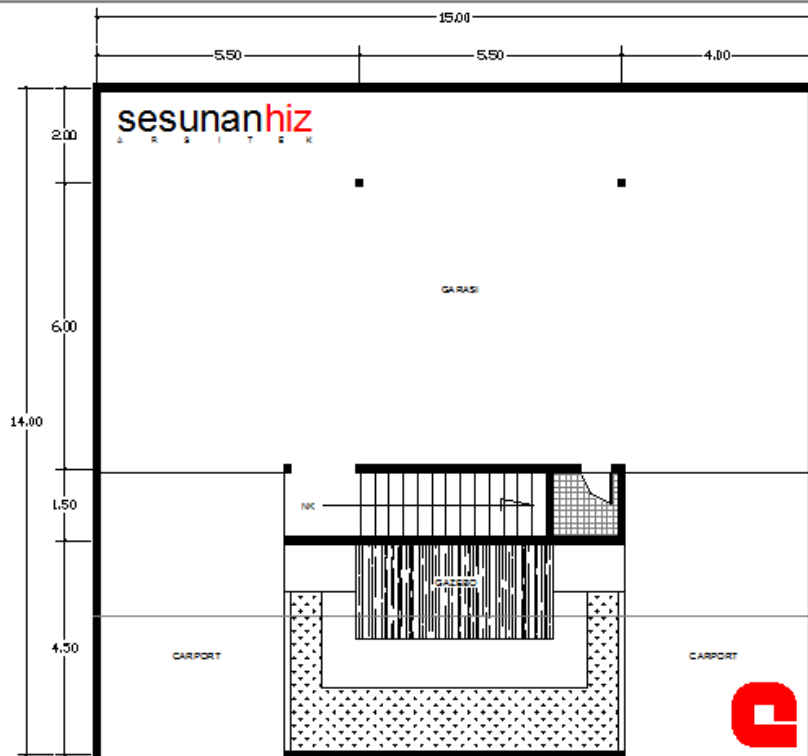

# hiz

  
A R S I T E K

DENAH LT. 1  
TANPA SKALA

DENAH LT. 2  
TANPA SKALA

DENAH LT. 1

TANPA SKALA

DENAH LT. 2

TANPA SKALA

KETERANGAN :

- ◆ DOWN LIGHT
- ✕ SAKLAR 3
- ✕ SAKLAR 2
- ✕ SAKLAR 1
- Y STOP KONTAK
- T TELEFON
- A ANTENA TV
- ▭ METERAN

**DENAH LT. 1**  
TANPA SKALA

**DENAH LT. 2**  
TANPA SKALA

 **PINTU KAMAR**  
sesunan hiz arsitek